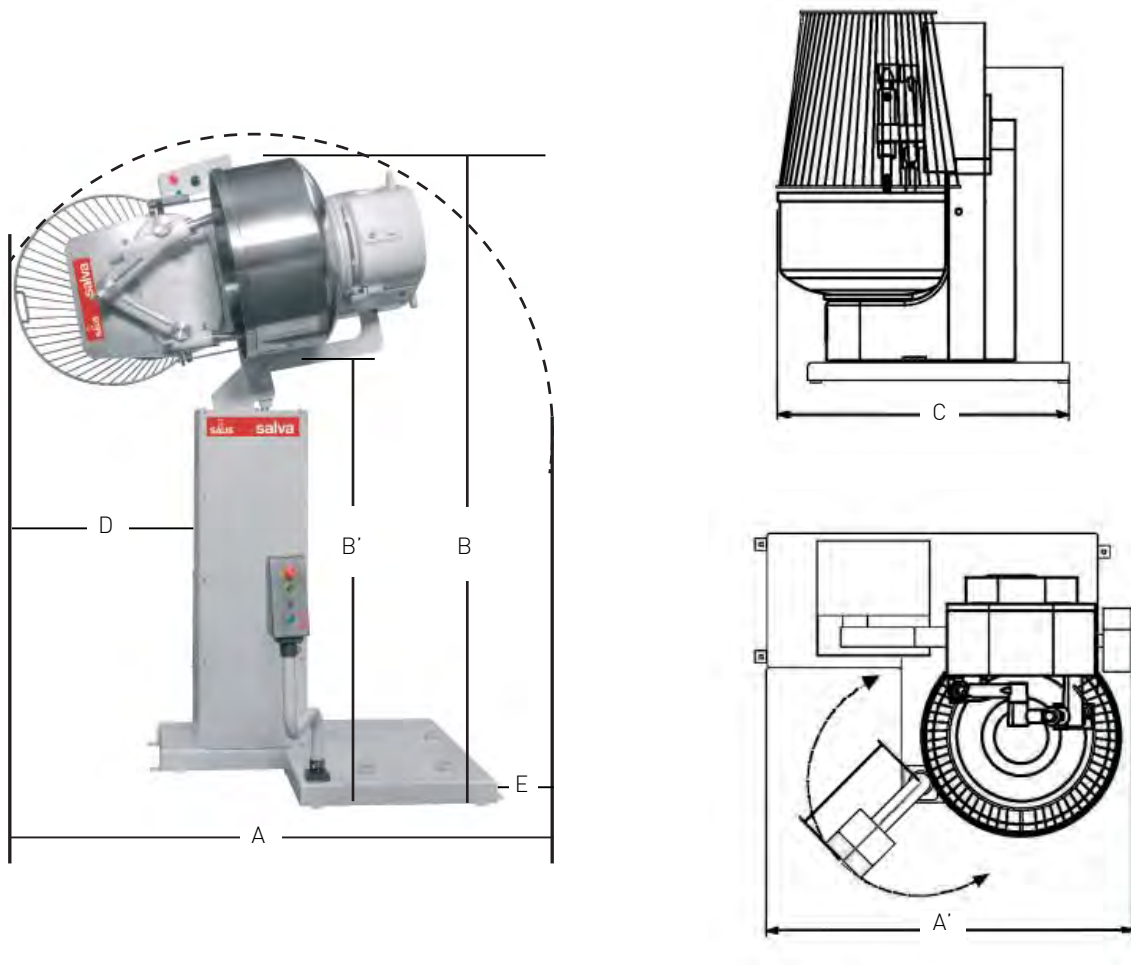

HYDRAULISCHER HEBER FÜR KNETMASCHINE MIT KNETARMEN

TYPE TYP	WIDTH BREITE (mm.) A	WIDTH BREITE (mm.) A'	HEIGHT HÖHE TOTAL (mm.) B	HEIGHT DISCHARGE HÖHE ENTLADEN (mm.) B'	DEPTH TIEFE (mm.) C	WIDE LEFT BREITEN LINKEN (mm.) D	WIDE RIGHT WIDE RECHTS (mm.) E	Hz	PHASES PHASEN	KW
BOWL LIFTER TIPPER ON TO THE TABLE / MASCHINEN HEBER AUF TISCH										
VHCS CON AB-80	2290	1540	2400	1350	1280	700	400	50	3N	0.75
VHCS CON AB-125	2720	1645	2550	1350	1530	1000	400	50	3N	0.75
VHCS CON AB-150	2740	1655	2590	1310	1590	1020	400	50	3N	0.75